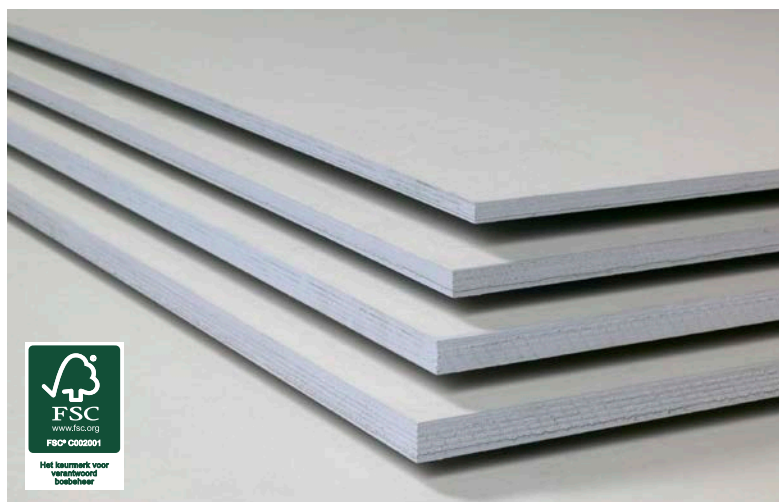

SILVERPAINT+® FSC® KOMO (10 JAAR)

TOEPASSING

Veelal in bouwtoepassingen waar tegen lage kosten snel en afdoende een glad afgewerkt eindresultaat wordt gewenst. Bijv. luifels, dakoverstekken, boeiranden, af immerwerk zowel voor binnen als voor buiten. Silverpaint+ is KOMO-gecertificeerd volgens BRL-norm 1705 en geschikt voor gebruik in niet-overdekte buitentoepassingen, klasse 3.

KWALITEIT

Tweezijdig voorzien van 200 gr/m² paintfilm.

VERLIJMING

WBP - EN 314-2 klasse 3 exterieur

DENSITEIT

ca. 650 - 700 kg/m³

AFMETINGEN

1250 x 2500 mm: 9 - 12 - 15 - 18 - 21 mm

1500 x 3000 mm: 9 - 12 - 15 - 18 - 21 mm

Silverpaint+® is Europees, FSC®-gecertificeerd, schilderklaar berkenmultiplex en hoort tot de technisch sterkste en stabielste platen die verkrijgbaar zijn door de homogene opbouw uit nagenoeg foutvrije leren. Silverpaint+ is aan beide zijden voorzien van hoogwaardig paintfilm (200 gr/m²), en daardoor direct afakbaar. Op dit product wordt bovendien een schriftelijke garantie gegeven van 10 jaar op de lijmverbindingen.

De randen van Silverpaint+ zijn voorzien van grijze randafwerkingsverf, bedoeld om vochtindringing tijdens transport tegen te gaan. Het is aanbevolen om de randen met randealer te dichten.

Met 10 jaar uitgebreide garantie (zie folder garantievoorwaarden).